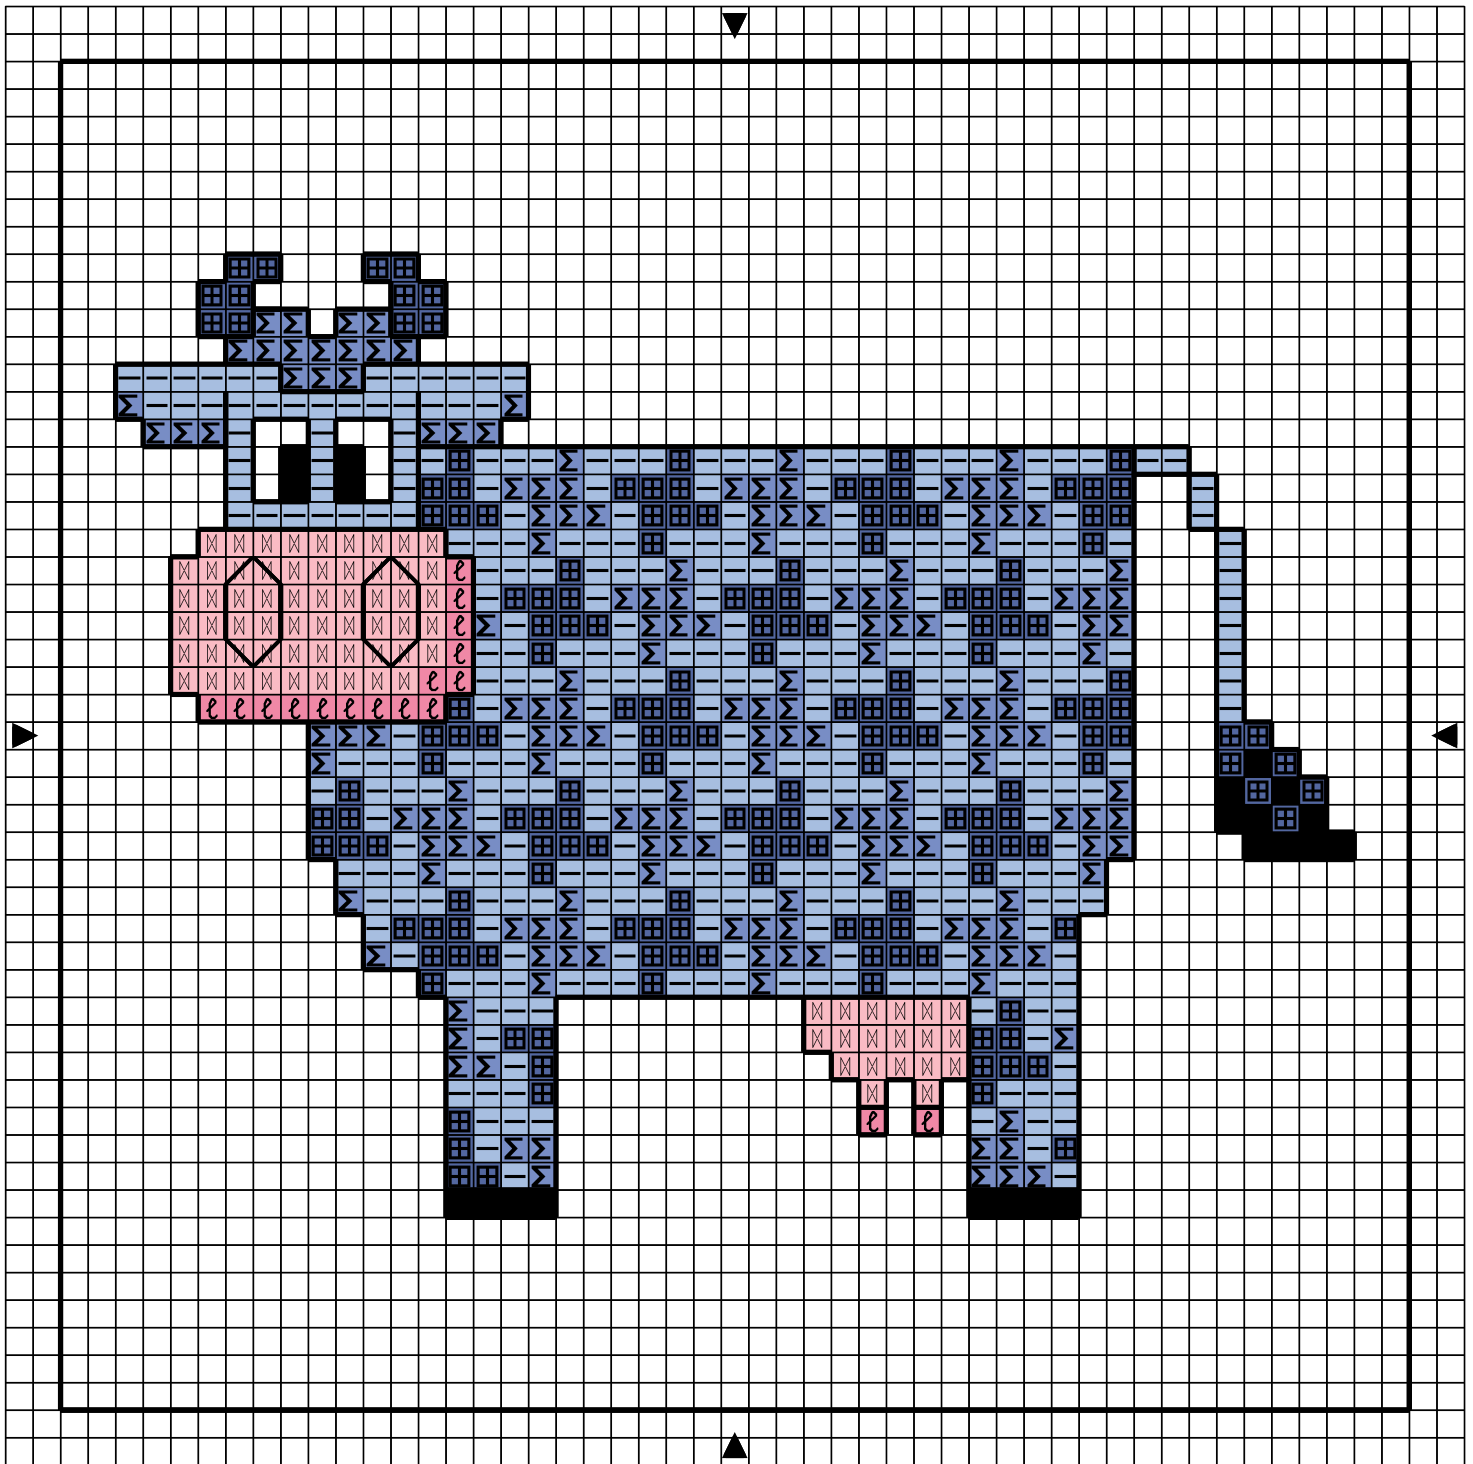

■	Noir	DMC 310	Anchor 403
—	Bleu lavande cl	3840	
Σ	Bleu lavande	3839	
⊠	Bleu lavande fc	3838	
ℓ	Fuchsia cl	604	
⋈	Vieux rose tr cl	963	

Points arrière

—	Noir	310	403
---	------	-----	-----

Dessiné par: Anne R. (<http://perso.wanadoo.fr/anne-les-petites-croix/>)

Copyright <http://silepointcompte.free.fr/>

	Noir	DMC 310	Anchor 403
	Bleu lavande cl	3840	
	Bleu lavande	3839	
	Bleu lavande fc	3838	
	Fuchsia cl	604	
	Vieux rose tr cl	963	

Points arrière

	Noir	310	403
--	------	-----	-----

Dessiné par: Anne R. (<http://perso.wanadoo.fr/anne-les-petites-croix/>)

Copyright <http://silepointcompte.free.fr/>